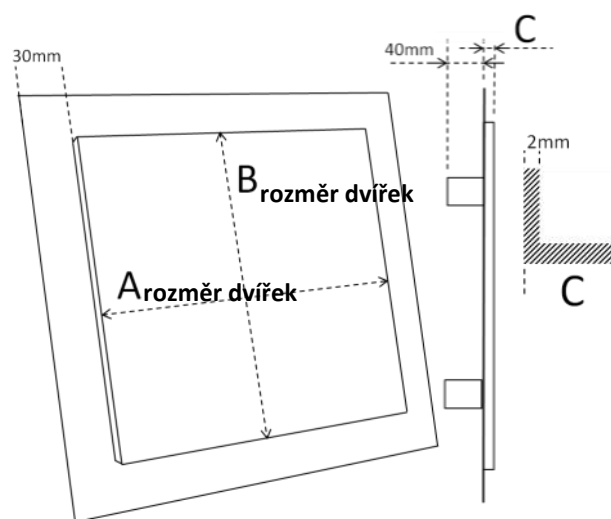

BEZ NUTNOSTI ŠPACHTLOVÁNÍ

VÝHODY

- ⇒ rychlá a bezproblémová montáž
- ⇒ stabilní konstrukce
- ⇒ přesná vestavba do sádkartonových příček a stropů
- ⇒ zámky lze seřídit
- ⇒ rychlé dodávky až na stavbu
- ⇒ základní rozměry skladem
- ⇒ jiné rozměry za rozumné ceny

POPIS

- rám i dvířka vyrobeny z kvalitních **AL profilů**
- vhodné pro sádkarton 12,5 / 15 / 25mm
- otevírání a zavírání tlakem na dvířka
- základní rozměry od 200x200mm až 800x800mm
- od velikosti 300x300mm dodány s bezpečnostním lankem

Základní rozměry v mm

A	B	C
200	200	profil / sádra
300	300	
400	400	15,0 / 12,5
500	500	17,5 / 15,0
600	600	27,5 / 25,0
700	700	
800	800	

Varianty a objednávky

(příklad: **D0-200200-12-1**)

Typ	rozměr	sádra	varianta	* Extra
D0	200x200	R(1-3) - bez sádry	1-standardní těsnění	*pozn.
	až 800x800	12-GKBI 12,5mm 15-GKBI 15mm 25-GKBI 25mm		

* U obdelníkových rozměrů jsou zámky montovány vždy na delší stranu, pokud je požadováno jinak, nutno uvést.

* Pokud se nejedná o standardní provedení, uvést za číslo výrobku * a odpovídající vysvětlení