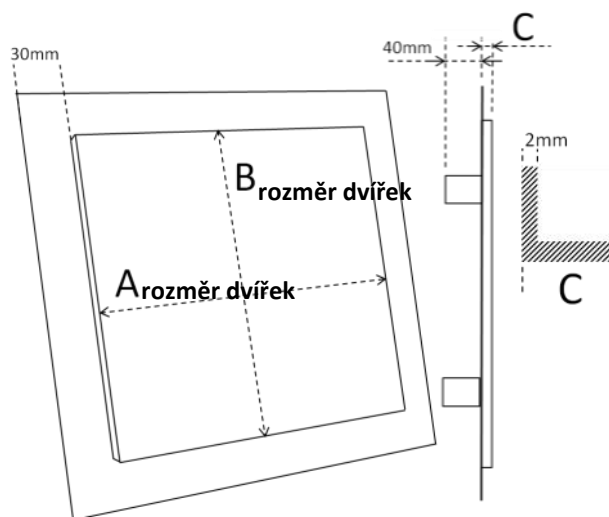

POPIS

- rám i dvířka vyrobeny z **kvalitních AL profilů**
- vhodné pro sádkarton 12,5 / 15 / 25mm
- otevírání a zavírání tlakem na dvířka
- všechny rozměry dodány s bezpečnostním lankem

doporučené rozměry v mm

A	B	C
od 800	od 400	profil / sádra
do 1600	do 1000	
		15,0 / 12,5
		17,5 / 15,0
		27,5 / 25,0

Varianty a objednávky

(příklad: 4D0-800400-1212*)

Typ	rozměr	sádra	varianta	* Extra
D0	800x400 až	R(1-3) - bez sádry 12-GKBI12,5mm	1-standardní těsnění	*2=dvojdílný
D1	1600x1000	15-GKBI 15mm 25-GKBI 25mm		

* U obdelníkových rozměrů jsou zámky montovány vždy na delší stranu, pokud je požadováno jinak, nutno uvést.

* Pokud se nejedná o standardní provedení, uvést za číslo výrobku * a odpovídající vysvětlení