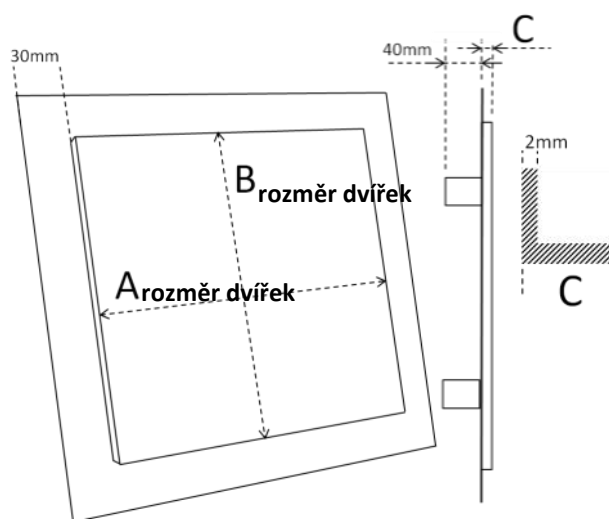

## POPIS

- rám i dvířka vyrobeny z **kvalitních AL profilů**
- vhodné pro sádkarton 12,5 / 15 / 25mm
- otevírání a zavírání tlakem na dvířka
- základní rozměry od 200x200mm až 800x800mm
- od velikosti 300x300mm dodány s bezpečnostním lankem

## Základní rozměry v mm

A	B	C
200	200	profil / sádra
300	300	
400	400	15,0 / 12,5
500	500	
600	600	
700	700	
800	800	

## Varianty a objednávky

(příklad: D0-200200-12-1\*R)

Typ	rozměr	sádra	varianta	* Extra
D0	200x200 až	12-GKBI12,5mm	1-standardní těsnění	*R(kruhové otvory) Q(čtvercové otvory)
D1	800x800			

\* U obdelníkových rozměrů jsou zámky montovány vždy na delší stranu, pokud je požadováno jinak, nutno uvést.